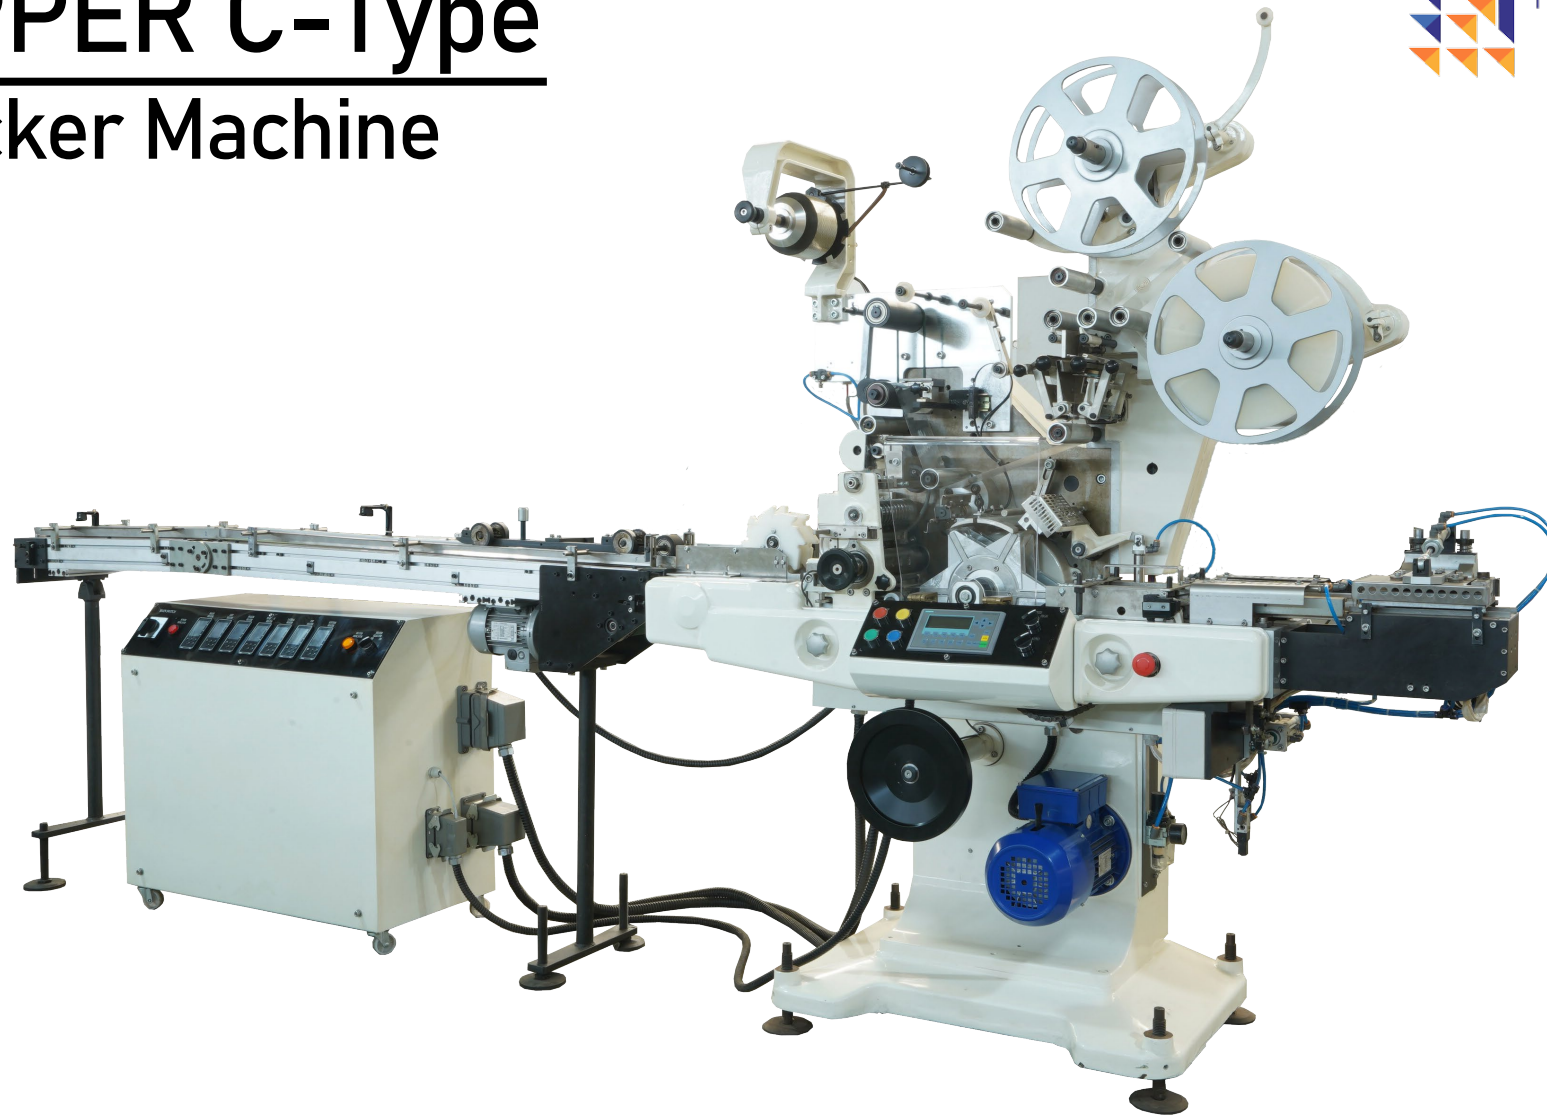

➤ WRAPPER C-Type

Cig. Packer Machine

➤ WRAPPER C-Type Machine Spec

WRAPPER C-Type	
Speed	: Up to 250 ppm
Power Requirement	: 6 KVA
Air Pressure	: 0.05m ³ /min

➤ Contact Information

Phone

+62778411777

Whatsapp